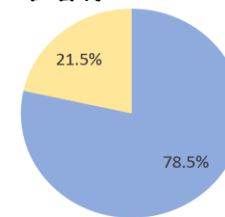

3回目のワクチン接種がはじまりました

明昭は医療法人社団苑田会を母体とし、医療と介護の密な連携を行っております。ワクチン接種にも積極的に対応しております。1月より入居者様・施設スタッフの接種が徐々に進められています。

また、新たにご入居される皆様にはPCR検査を実施しております。

ご入居者様、ご家族様、そして職員にも安全かつ安心のサポート体制を整えております。

3回目の接種比率グラフ

ご入居者様

職員

■ 接種済 ■ 未接種

■ 接種済 ■ 未接種

<接種済み>	ワクチン1回目	ワクチン2回目	ワクチン3回目
ご入居者様	96.5%	95.7%	78.5%
職員	96.8%	96.6%	69.6%

2/12現在

ワクチン接種へのご理解ご協力、誠にありがとうございます。