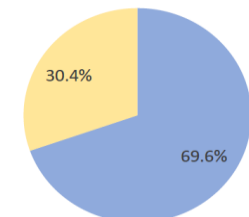

3回目のワクチン接種がはじまりました

明昭は医療法人社団苑田会を母体とし、医療と介護の密な連携を行っております。ワクチン接種にも積極的に対応しております。1月より入居者様・施設スタッフの接種が徐々に進められています。

また、新たにご入居される皆様にはPCR検査を実施しております。

ご入居者様、ご家族様、そして職員にも安全かつ安心のサポート体制を整えております。

3回目の接種比率グラフ

ご入居者様

職員

■ 接種済 ■ 未接種

■ 接種済 ■ 未接種

<接種済み>	ワクチン1回目	ワクチン2回目	ワクチン3回目
ご入居者様	96.5%	95.7%	78.5%
職員	96.8%	96.6%	69.6%

2/12現在

ワクチン接種へのご理解ご協力、誠にありがとうございます。